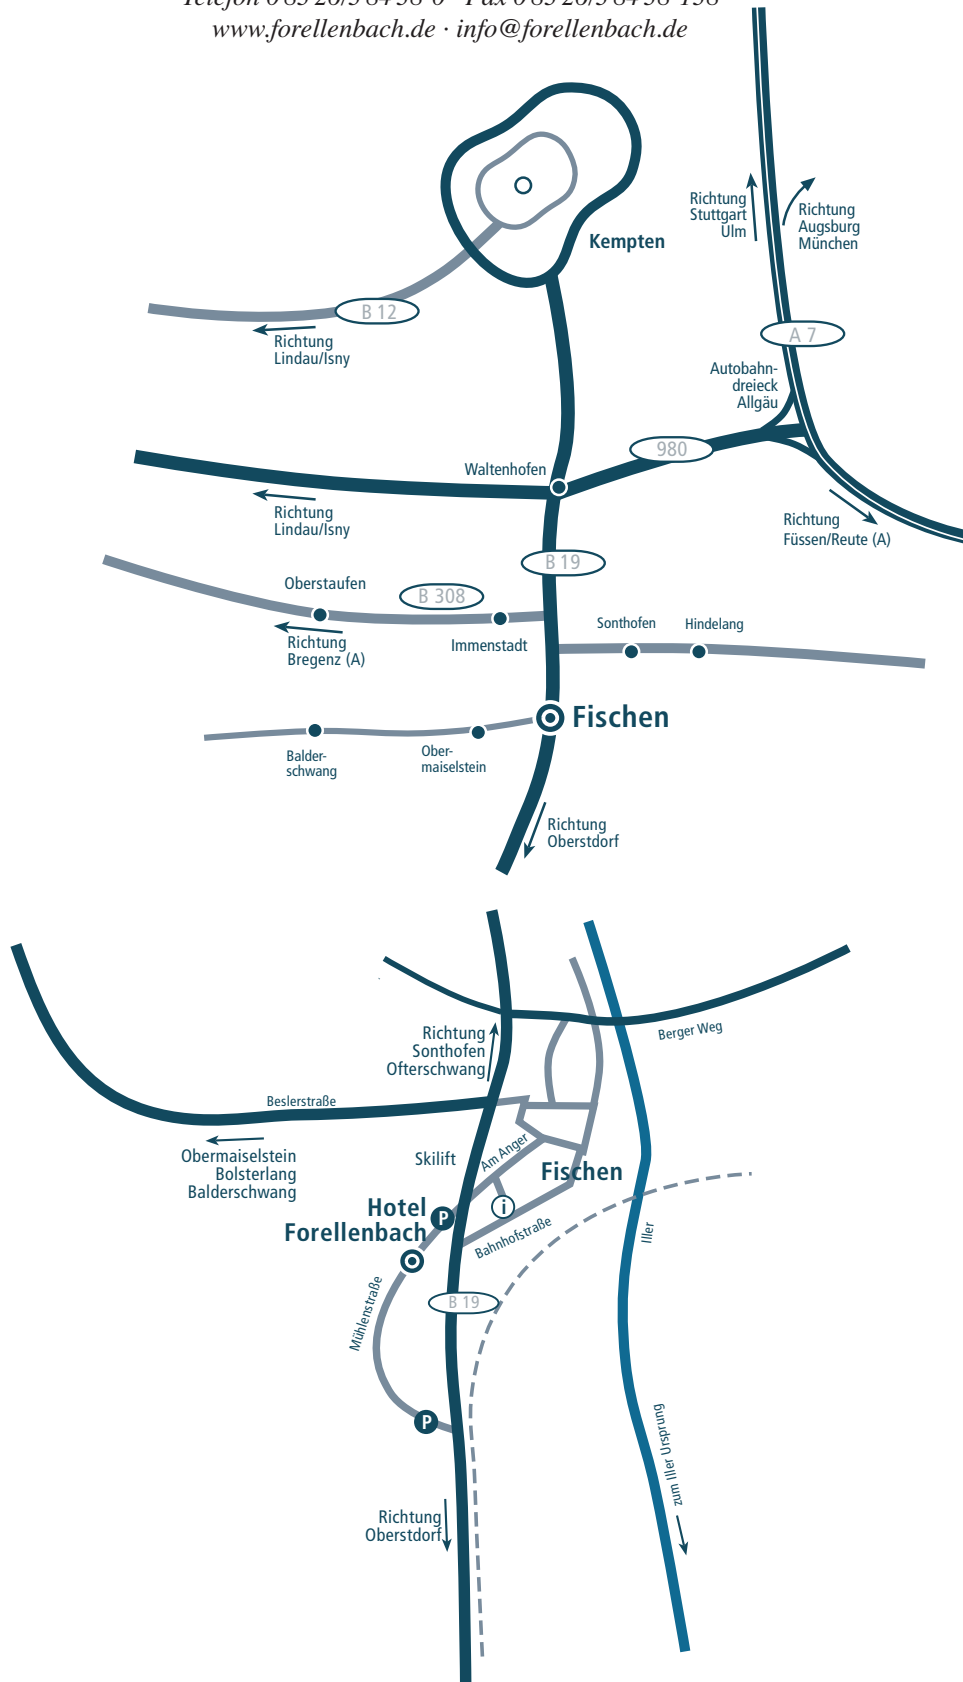

Forellenbach

Hotel · Restaurant

★ ★ ★

Mühlenstrasse 4 1/2 · D-87538 Fischen
 Telefon 0 83 26/3 84 38-0 · Fax 0 83 26/3 84 38-138
 www.forellenbach.de · info@forellenbach.de

... und so finden Sie uns:

Anfahrt über A7 Ulm-Kempten bis zum Autobahnkreuz Allgäu, auf A 980 Richtung Lindau (Bodensee) bis AS Waltenhofen abfahren, ab hier immer Richtung Oberstdorf (B 19), in Fischen nach der 3. Ampel biegen Sie rechts ab in die Mühlenstr., nach 200 m über die kleine Brücke auf der rechten Seite sind Sie an Ihrem Ziel!